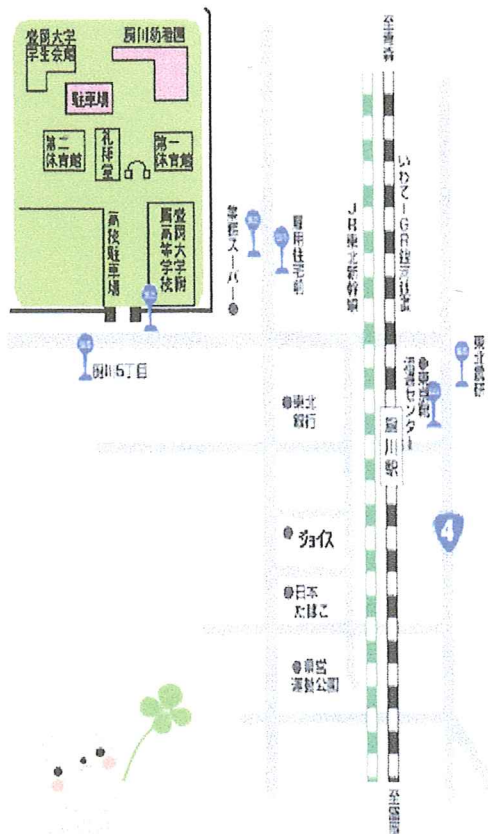

遊びにきませんか

低出生体重児の親子を対象に交流会を開催します。

場所：盛岡大学附属厨川幼稚園

〒020-0124 盛岡市厨川5丁目4-1

TEL：019-641-2557

FAX：019-641-2576

開催日：毎月第1土曜日

時間：10時～12時

対象：低出生体重児の親子

内容：お友達作り、育児に関する情報交換

用意していただくもの：ミルク、着替え、上履き、
オムツ、いつも遊んでいるおもちゃ

参加費：無料

お問い合わせ♡お申し込み先

〒020-0183 盛岡大学短期大学部HPをご覧ください

岩手県岩手郡滝沢村滝沢字砂込 808 番地

盛岡大学短期大学部 幼児教育科